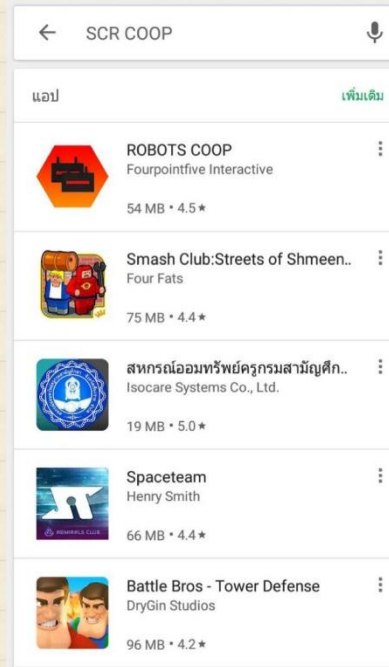

ขั้นตอนการติดตั้ง SCR COOP Application บน Smartphone

ระบบปฏิบัติการ Android

1. เลือก App "Play Store"

2. Search "SCR COOP"

3. เลือก Download แล้วทำการติดตั้ง

4. เข้าสู่ระบบ SCR COOP

5. ป้อนรหัสสมาชิก 6 หลัก XXXXXX แล้วเลือก "คลิกที่นี่"