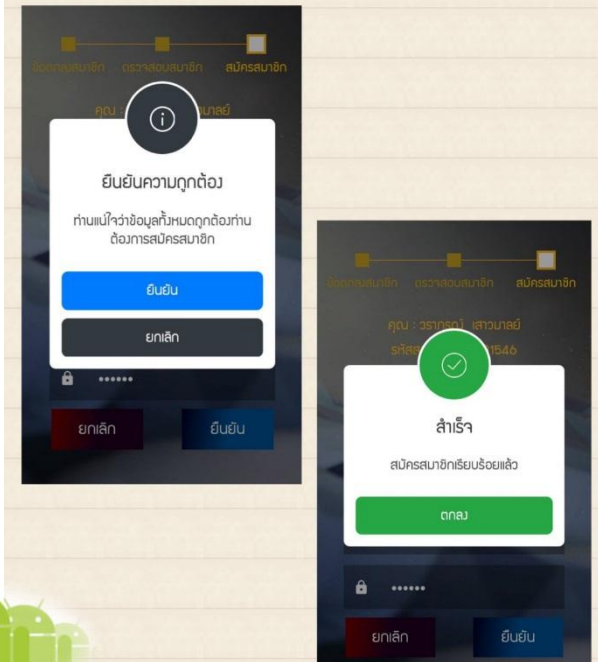

ขั้นตอนการติดตั้ง SCR COOP Application บน Smartphone

ระบบปฏิบัติการ Android

1. เลือก App "Play Store"

2. Search "SCR COOP"

3. เลือก Download แล้วทำการติดตั้ง

4. เข้าสู่ระบบ SCR COOP

5. ป้อนรหัสสมาชิก 6 หลัก XXXXXX แล้วเลือก "คลิกที่นี่"

6. อ่านเงื่อนไขและข้อตกลงในการสมัครสมาชิก แล้วกด "ยอมรับ"

7. ป้อนรหัสสมาชิก 6 หลัก XXXXXX และ
ป้อนเลขบัตรประชาชน แล้วเลือก "ตรวจสอบ"

8. ตรวจสอบชื่อและข้อมูลเบื้องต้น ว่าถูกต้องหรือไม่

แล้วกด "ยืนยัน"

9. เลือก "ยืนยัน" การสมัครสมาชิก

10. เข้าสู่ระบบ แล้วป้อนรหัสสมาชิกและรหัสผ่าน

11. ระบบจะให้ตั้งรหัส PIN อีกครั้ง เพื่อยืนยัน
(ตั้งหมายเลข 6 หลัก)

รหัส PIN จะเป็นรหัสที่ใช้ในการเข้าระบบทุกครั้ง

เมื่อเข้าสู่หน้าจอ สามารถเช็คข้อมูลต่างๆได้
หากพบข้อสงสัย ติดต่อ...เจ้าหน้าที่สภกรณ์ค่ะ