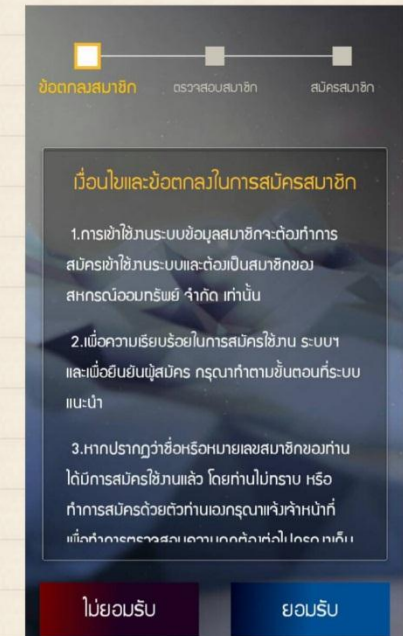

ขั้นตอนการติดตั้ง SCR COOP Application บน Smartphone

ระบบปฏิบัติการ Android

1. เลือก App "Play Store"

2. Search "SCR COOP"

3. เลือก Download แล้วทำการติดตั้ง

4. เข้าสู่ระบบ SCR COOP

5. ป้อนรหัสสมาชิก 6 หลัก XXXXXX แล้วเลือก "คลิกที่นี่"

6. อ่านเงื่อนไขและข้อตกลงในการสมัครสมาชิก แล้วกด "ยอมรับ"

7. ป้อนรหัสสมาชิก 6 หลัก XXXXXX และ
ป้อนเลขบัตรประชาชน แล้วเลือก "ตรวจสอบ"

8. ตรวจสอบชื่อและข้อมูลเบื้องต้น ว่าถูกต้องหรือไม่

แล้วกด "ยืนยัน"

9. เลือก "ยืนยัน" การสมัครสมาชิก