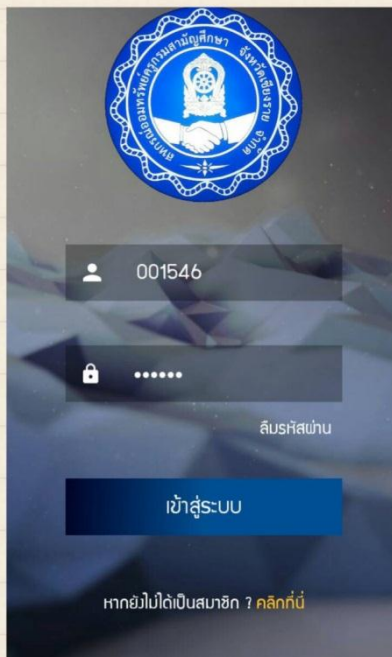

10. เข้าสู่ระบบ แล้วป้อนรหัสสมาชิกและรหัสผ่าน